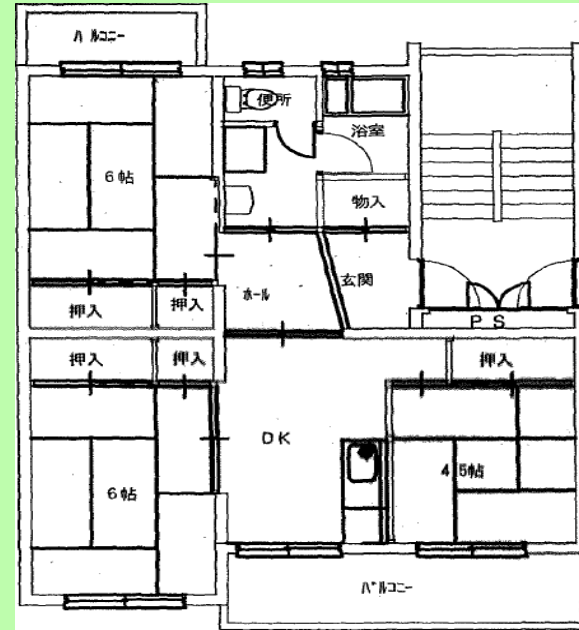

住宅詳細

住宅写真

間取図(一部)

備考欄

高須住宅の間取りは、2DK・2LDK・3DK・4DKがあります
 図面の間取りは、高須住宅の一部の間取りとなります

注) こちらの住宅は、団地一部の入居募集を計画的に停止
 しております。

この住宅は条件付きでの募集となります。

住宅名	高須住宅		
所在地	尾道市高須町5135		
建築年度	昭和59年1・2号棟 昭和60年3号棟		
構造	中層耐火	住宅戸数	3棟 60戸
間取り	2DK~4DK	専用面積	51.32~75.09㎡
家賃	16,100円~45,900円		
ガス	プロパン	浴槽	なし
駐車場	3,000円	エレベーター	なし