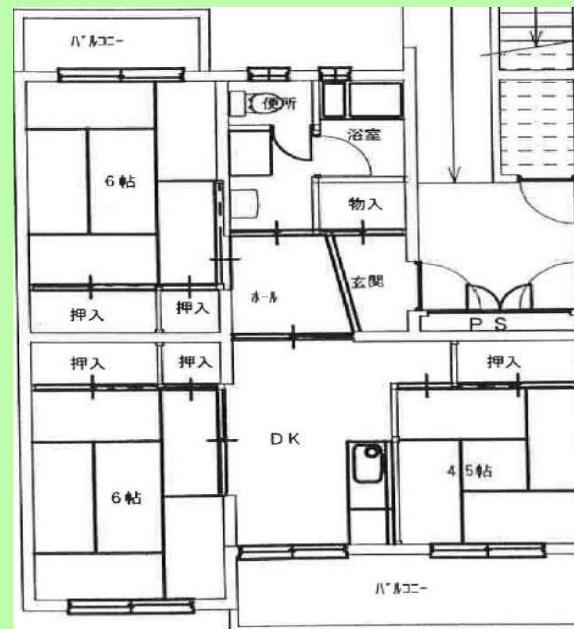

# 住宅詳細

住宅写真

間取図(一部)

備考欄

肥浜住宅の間取りは、2LDK・3DKがあります  
 図面の間取りは、肥浜住宅の一部の間取りとなります

住宅名

肥浜住宅

所在地

尾道市向東町8895-8

建築年度

昭和62年1号棟 平成3年2号棟 平成4年3号棟

構造

中層耐火

住宅戸数

3棟 50戸

間取り

2LDK～3DK

専用面積

58.68～65.02㎡

家賃

17,700円～41,300円

ガス

プロパン

浴槽